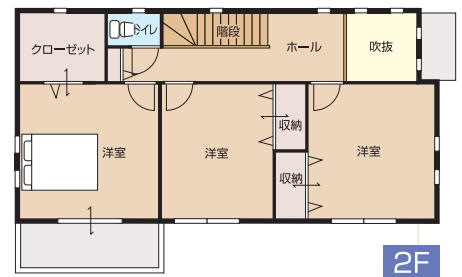

F 島田ディスプレイハウス / 赤穂市島田

土地+建物+外構 価格：4,050万円

4LDK 書斎

- キラテックタイル貼り
- オール電化住宅

リビングの一角にステップステージとワークステーションを設けた、ママに人気のプランです。

★家具・エアコン・照明器具を付けて、特別価格でお譲りします。

■現地案内図

■近隣施設

イオン

赤穂市民病院

赤穂幼稚園

赤穂小学校

赤穂中学校

物件概要

- 敷地面積：161.00㎡ (48.70坪) ●延床面積：121.64㎡ (36.78坪) ●販売価格：4,050万円 (税込) ●建物構造：軽量鉄骨造瓦葺き2階建て
- 所在地：赤穂市南野中島田802 ●交通：JR赤穂線「播州赤穂」駅徒歩15分 ●用途地域：第一種中高層住居専用地域 ●地目：宅地
- 費用負担：TV共同受信施設管理組合加入金 ●建ぺい率：60% ●容積率：200% ●建築確認番号：HK07-10099 ●道路：公道／幅員6mに接す
- 設備：公共上下水・プロパンガス・関西電力 ●売主：株式会社パナホーム兵庫