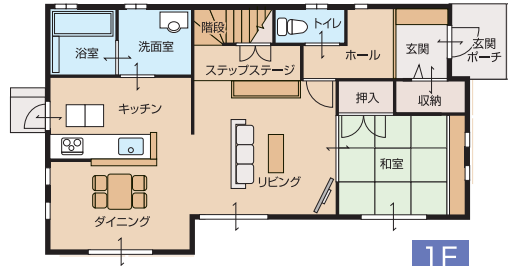

F 島田ディスプレイハウス / 赤穂市島田

土地+建物+外構 価格：4,050万円

4LDK 書斎

- キラテックタイル貼り
- オール電化住宅

リビングの一角にステップステージとワークステーションを設けた、ママに人気のプランです。

★家具・エアコン・照明器具を付けて、特別価格でお譲りします。

■現地案内図

■近隣施設

イオン

赤穂市民病院

赤穂幼稚園

赤穂小学校

赤穂中学校

物件概要

- 敷地面積：161.00㎡ (48.70坪) ●延床面積：121.64㎡ (36.78坪) ●販売価格：4,050万円 (税込) ●建物構造：軽量鉄骨造瓦葺き2階建て
- 所在地：赤穂市南野中島田802 ●交通：JR赤穂線「播州赤穂」駅徒歩15分 ●用途地域：第一種中高層住居専用地域 ●地目：宅地
- 費用負担：TV共同受信施設管理組合加入金 ●建ぺい率：60% ●容積率：200% ●建築確認番号：HK07-10099 ●道路：公道／幅員6mに接す
- 設備：公共上下水・プロパンガス・関西電力 ●売主：株式会社パナホーム兵庫