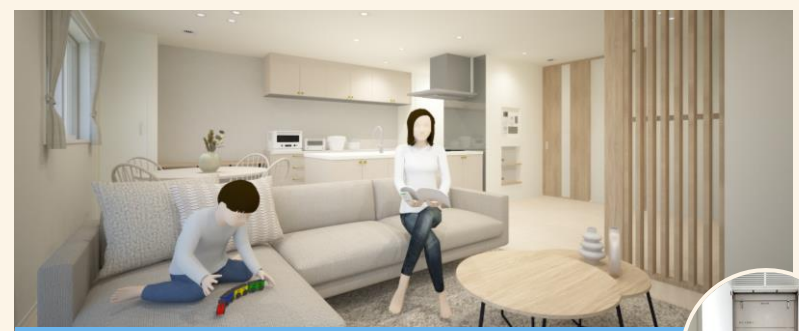

見学予約は右記QRから

【商品名】フォルティナSP【建物タイプ】軽量鉄骨 2階建て  
【敷地面積】148.77㎡(45坪) 【延床面積】109.68㎡(33.17坪)

夏でも冬でも1年中快適! 全館空調エアロハス搭載

WoWo? 淡い木目とホワイトを基調とした  
23.3帖のLDK

キッチンから部屋全体を見渡すことができ、2階へつながる階段が正面にあるため、子供の帰宅も確認ができ、家族と自然にコミュニケーションをとることができます。ダイニング・リビングには温水床暖を採用しているため、冬場は足元から温めてくれます。