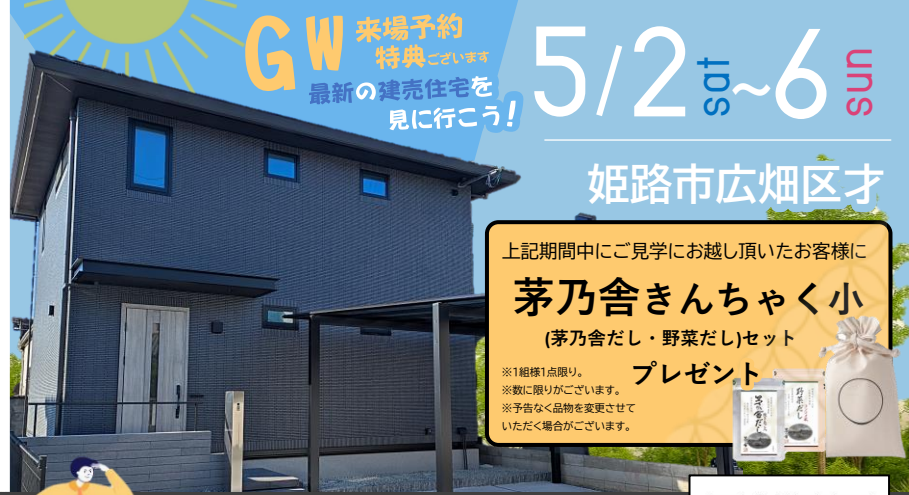

GW 来場予約
特典ございます
最新の建売住宅を
見に行こう!

5/2 sat ~6 sun

姫路市広畑区才

上記期間中にご見学にお越し頂いたお客様に
茅乃舎きんちゃく小
(茅乃舎だし・野菜だし)セット
プレゼント
※1組様1点限り。
※数に限りがございます。
※予告なく品物を変更させていただきます場合がございます。

あなたの“見たい暮らし”を探しに行こう

姫路市の建売住宅

見学予約は右記QRから

【商品名】フォルティナSP 【建物タイプ】軽量鉄骨2階建て
【敷地面積】131.69㎡(39.83坪) 【延床面積】99.00㎡(29.94坪)