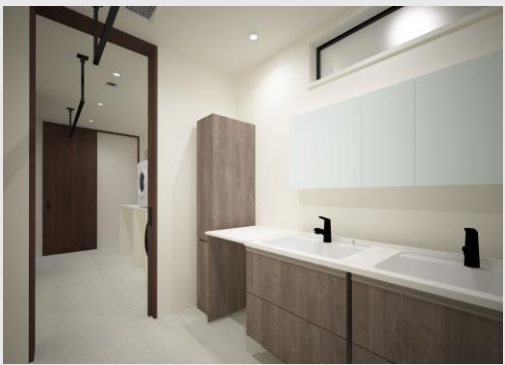

勾配天井のある平屋 完成見学会

— 姫路市花田町 —

PLAN DATA

全館空調付

4 LDK

+ SIC + WIC
+ パントリー

108坪の敷地に建つ、延床面積42.63坪の平屋

- **Check! POINT** 夏も冬も快適。しかも省エネ。
  ☒ **全館空調「エアロハス」搭載**
- **Check! POINT** キッチンから部屋全体が見渡せる！
  ☒ **連続する大開口と勾配天井で
  圧倒的な開放感のあるLDK**
- **Check! POINT** 忙しい朝も解決、身支度スムーズ！
  ☒ **2人並んでも広々使えるツイン洗面**
- **Check! POINT** ランドリーから直行できて家事ラクラク
  ☒ **リビングや寝室とも繋がる
  大容量6.5帖のWIC**

- #キラテックタイル外壁
- #セパレート型キッチン
- #室内物干し
- #乾太くん採用ランドリー

／ など他にも見どころ満載！ぜひ会場でご体感ください！

ご予約
方法

1. 来場日時を決め、左のQRコードを読み取りお申し込みください。
2. ご予約を受け付け後、担当者より見学会場の詳細についてお知らせをいたします。

※本チラシ掲載の画像は全てイメージパースです

お問合せはこちら

株式会社パナホーム兵庫

■あめにてい倶楽部・姫路展示場

〒670-0940 姫路市三左衛門堀西の町71

TEL **079-282-8746**

●営業時間/午前10時～午後6時 ●定休日/水曜・木曜

住宅建物取引業許可番号:兵庫県知事免許(12)第450237号 特定建設業許可番号:兵庫県知事許可(特-4)第456607号
■本社/姫路市三左衛門堀西の町205-2 TEL.079-224-8746(代)

展示場見学予約受付中

今なら! WEB予約で
QUOカードプレゼント!
詳しくはQRコードよりご確認ください