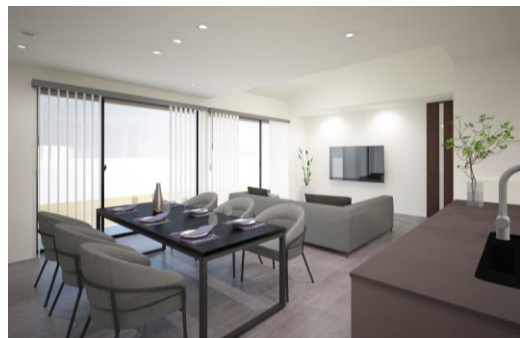

揖保乃糸

ご来場特典

WEB予約のうえ、ご来場いただいた方に

揖保乃糸 高級品 (50g 6束) プレゼント!

※無くなり次第終了、1家族につき1つとさせていただきます ※商品を変更させていただく場合がございます

数量
限定

夏に
うれしい♪

右記QRコードから
ご予約いただけます

【事前予約制】

株式会社パナホーム兵庫

Panasonic Homes グループ