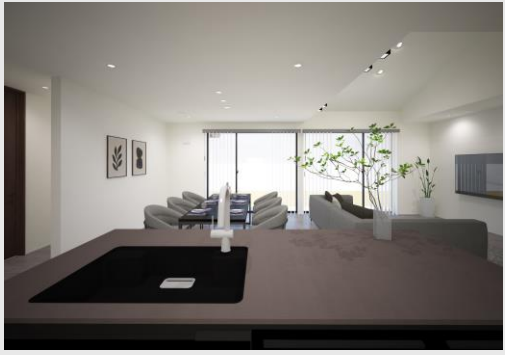

勾配天井のある平屋 完成見学会

— 姫路市花田町 —

PLAN DATA

全館空調付

4 LDK

+ SIC + WIC
+ パントリー

108坪の敷地に建つ、延床面積42.63坪の平屋

- **Check! POINT** 夏も冬も快適。しかも省エネ。
  ☒ **全館空調「エアロハス」搭載**
- **Check! POINT** キッチンから部屋全体が見渡せる！
  ☒ **連続する大開口と勾配天井で
  圧倒的な開放感のあるLDK**
- **Check! POINT** 忙しい朝も解決、身支度スムーズ！
  ☒ **2人並んでも広々使えるツイン洗面**
- **Check! POINT** ランドリーから直行できて家事ラクラク
  ☒ **リビングや寝室とも繋がる
  大容量6.5帖のWIC**

- #キラテックタイル外壁
- #セパレート型キッチン
- #室内物干し
- #乾太くん採用ランドリー

／ など他にも見どころ満載！ぜひ会場でご体感ください！

ご予約
方法

1. 来場日時を決め、左のQRコードを読み取りお申し込みください。
2. ご予約を受け付け後、担当者より見学会場の詳細についてお知らせをいたします。

※本チラシ掲載の画像は全てイメージパースです

お問合せはこちら

株式会社パナホーム兵庫

■あめにてい倶楽部・姫路展示場

〒670-0940 姫路市三左衛門堀西の町71

TEL **079-282-8746**

●営業時間/午前10時～午後6時 ●定休日/水曜・木曜

住宅建物取引業許可番号:兵庫県知事免許(12)第450237号 特定建設業許可番号:兵庫県知事許可(特-4)第456607号
■本社/姫路市三左衛門堀西の町205-2 TEL.079-224-8746(代)

展示場見学予約受付中

今なら! WEB予約で
QUOカードプレゼント!
詳しくはQRコードよりご確認ください